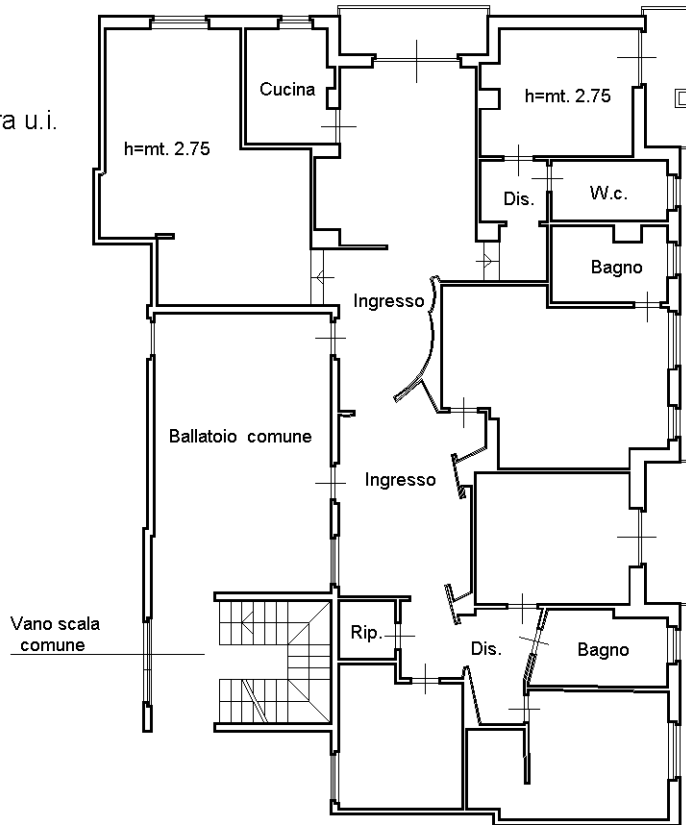

Sezione:
Foglio: 23
Particella: 2107
Subalterno: 59

Compilata da:
La Luna Enrico

Iscritto all'albo:
Geometri

Prov. Foggia

N. 1543

Scheda n. 1

Scala 1:200

PIANO PRIMO

H = mt. 2.90

Corso Vito Vittorio Lenoci

altra u.i.

Via Purgatorio

altra u.i.

Ultima planimetria in atti